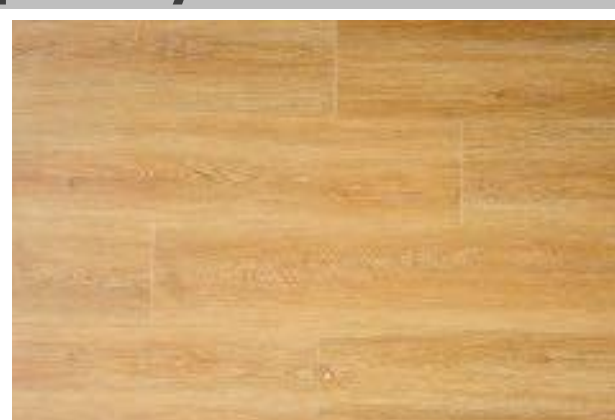

Dub Tiramisu