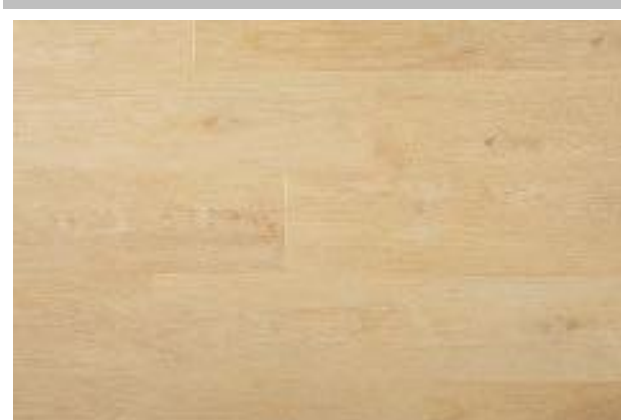

KOLEKCE WOODY PRO (DAWN 2 DUSK)

Technická data

popis produktu	Vrstvená vinylová podlaha z podložkou
tloušťka	6 mm
šířka	180 mm
délka	1220 mm
ochranná vrstva	0.5 mm
třída otěru	23/33/42
ukončení	Matný polyuretanový povlak se sklokeramickými částicemi
struktura	struktura dřeva
fáze	4-stranná V spára
konstrukce	Kompozitní jádro o hustotě > 2000 kg/m³
způsob montáže	Plovoucí panely s klikem
Podlahové vytápění	Vhodné pro podlahové vytápění při dodržení podmínek pokládky dle montážního návodu
záruka	20 – letá záruka pro použití v bytových prostorech 10 – letá záruka pro běžné komerční prostory
certifikace	CE, Floorscore

Logistické informace

balení – kartón	2.20 m²	20 kg	10 desek
paleta	110 m²		50 kartónů

Dekory podlahy

Dub Cappuccino